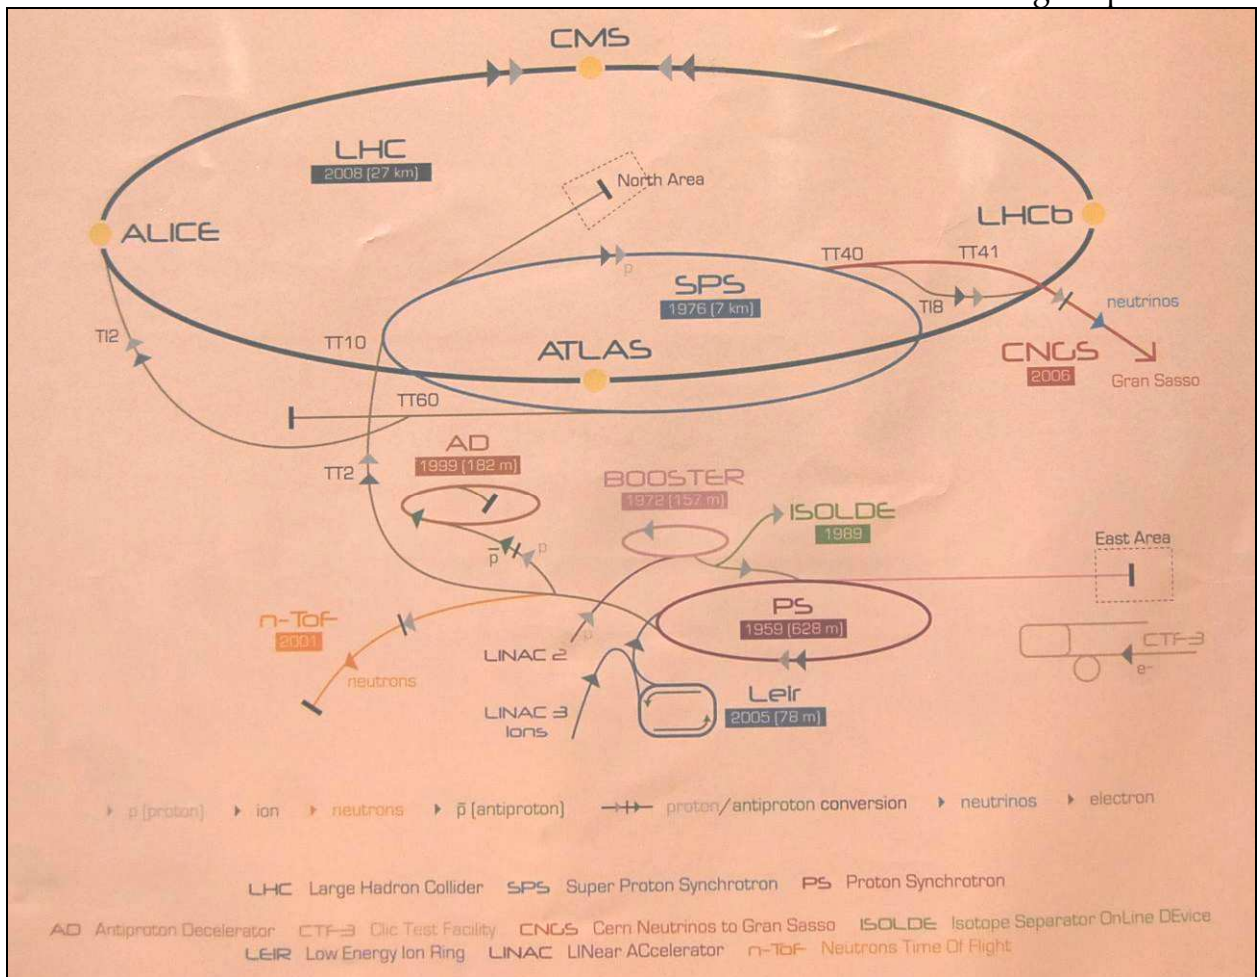

Centrale nucleare di Mühleberg

Visita al CERN di Ginevra

Punto di partenza della visita

Introduzione nel mondo degli esperimenti

Schema degli esperimenti

CERN - Visita al centro ATLAS detector

Il murales che raffigura il sistema di ricerca
e lo scontro tra i fasci di particelle

La sala di controllo e comando

Edificio per controllo di qualità
sulle produzioni di dipoli e superconduttori
“installazioni con pannelli e campioni di materiali, attrezzature e macchine utilizzate
aiutano le guide a spiegarci il funzionamento dei principi alla base degli esperimenti”

Edificio espositivo (Universe of Particles)

Giardino espositivo

Il pranzo alla mensa del CERN

Giro turistico per Ginevra
Periferia di Ginevra – il palazzo e la piazza
Delle Nazioni Unite

Centro storico di Ginevra

La via del rientro

Monte Bianco

Il pranzo della domenica